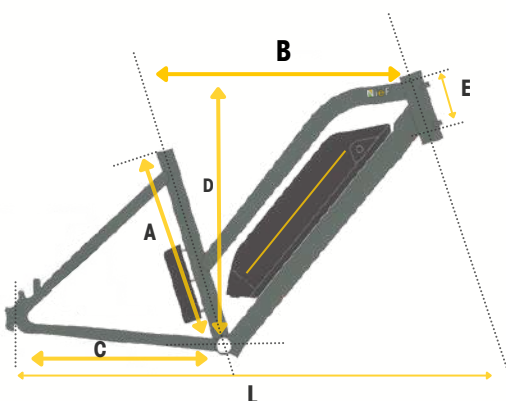

DIMENSIONI E PESO

DIMENSIONI 1900x1200x704 mm

PORTAPACCHI ANTERIORE Portata max 10 Kg

PESO 26 Kg

PORTATA MASSIMA 130 Kg

STATURA CICLISTA CONSIGLIATA

da 160 a 185 cm

| | | | |
|----------|--------|----------|---------|
| A | 460 mm | B | 570 mm |
| C | 480 mm | D | 630 mm |
| E | 150 mm | L | 1050 mm |

AUTONOMIA EBIKE

Percorso mediamente pianeggiante senza nessuno sforzo muscolare (pedalata simbolica)

Percorso con salite / pendenze 10-15% senza nessuno sforzo muscolare (pedalata simbolica)

Percorso mediamente pianeggiante con sforzo muscolare alto (130W)